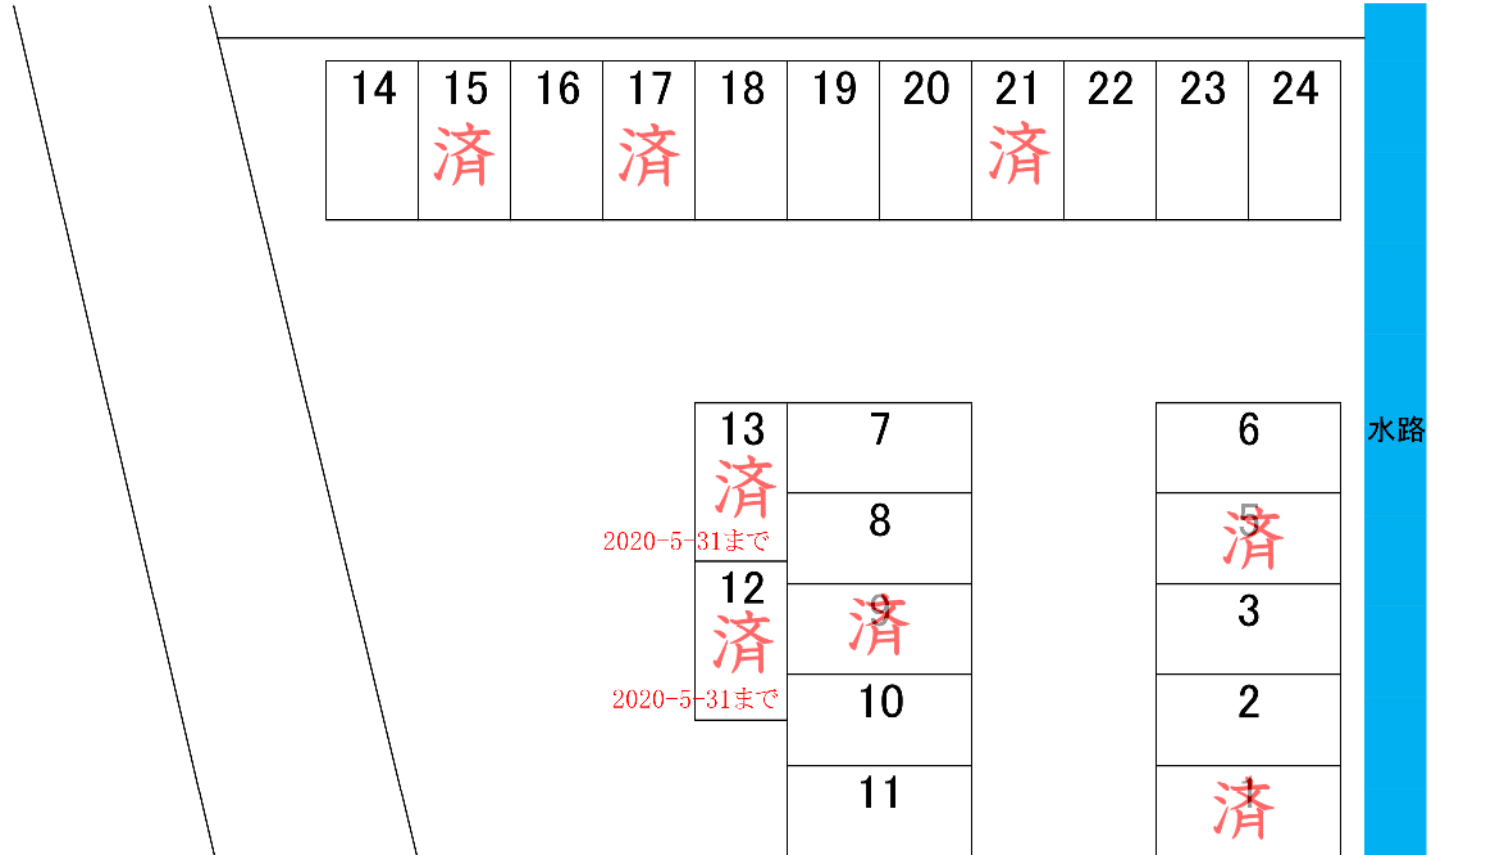

塚田駐車場 配置図

島田市金谷泉町1805-13

こちらの駐車場は、この土地が売れたら賃貸を中止することが条件となります。
1ヶ月前に予告して賃貸が中止となります。

公道